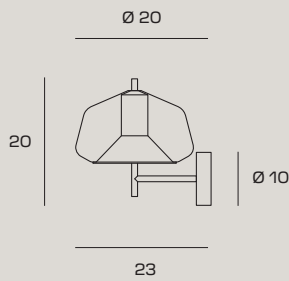

X-RAY

WALL LAMP

X-RAY

WALL LAMP

Lampada da parete in vetro borosilicato color oro o trasparente. Vetro diametro cm 20, altezza totale cm 20. Montatura in oro spazzolato.

Wall light in borosilicate glass clear or gold coloured. Glass measuring 20 cm in diameter, total height 20 cm. Brushed gold finish body.

Wandleuchte mit Leuchtschirm aus Borosilikatglas goldfarben oder transparent. Leuchtschirmdurchmesser 20 cm, Gesamthöhe 20 cm. Halterung goldfarben, gebürstet.

Applique en verre borosilicate couleur or ou transparent. Verre diamètre 20 cm, hauteur totale 20 cm. Cadre avec finition en or brossé.