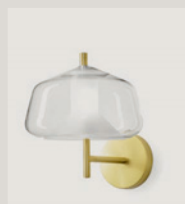

X-RAY

Brera Edition

X-RAY

La rivelazione.
Una vera manifestazione della luce.
L'intimità di X-Ray nella nuova versione Brera Edition è celata dalle finiture rame, bronzo ed oro e si svela soltanto all'accensione.
Superfici nette in vetro, addolcite da delicate curvature che donano movimento ed eleganza, custodiscono il punto luce.
Ogni versione ha un'identità forte e definita, che si raccorda armoniosamente alle altre.
Brera Edition trova la sua naturale collocazione in contesti d'élite.

La révélation.
Une véritable manifestation de la lumière.
L'intimité de X-Ray de la nouvelle version Brera Edition est dissimulée par les finitions cuivre, bronze et or et n'est révélée qu'à l'allumage.
Les surfaces en verre clair, adoucies par des courbes délicates qui donnent du mouvement et de l'élégance, protègent le point lumineux.
Chaque version a une identité forte et définie, qui se connecte harmonieusement aux autres.
Brera Edition trouve sa place naturelle dans des contextes d'élite.

X-RAY

WALL LAMP

X-RAY

WALL LAMP

Lampada da parete in vetro borosilicato color oro o trasparente. Vetro diametro cm 20, altezza totale cm 20. Montatura in oro spazzolato.

Wall light in borosilicate glass clear or gold coloured. Glass measuring 20 cm in diameter, total height 20 cm. Brushed gold finish body.

Wandleuchte mit Leuchtschirm aus Borosilikatglas goldfarben oder transparent. Leuchtschirmdurchmesser 20 cm, Gesamthöhe 20 cm. Halterung goldfarben, gebürstet.

Applique en verre borosilicate couleur or ou transparent. Verre diamètre 20 cm, hauteur totale 20 cm. Cadre avec finition en or brossé.