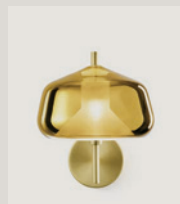

X-RAY

Brera Edition

X-RAY

La rivelazione.
Una vera manifestazione della luce.
L'intimità di X-Ray nella nuova versione Brera Edition è celata dalle finiture rame, bronzo ed oro e si svela soltanto all'accensione.
Superfici nette in vetro, addolcite da delicate curvature che donano movimento ed eleganza, custodiscono il punto luce.
Ogni versione ha un'identità forte e definita, che si raccorda armoniosamente alle altre.
Brera Edition trova la sua naturale collocazione in contesti d'élite.

La révélation.
Une véritable manifestation de la lumière.
L'intimité de X-Ray de la nouvelle version Brera Edition est dissimulée par les finitions cuivre, bronze et or et n'est révélée qu'à l'allumage.
Les surfaces en verre clair, adoucies par des courbes délicates qui donnent du mouvement et de l'élégance, protègent le point lumineux.
Chaque version a une identité forte et définie, qui se connecte harmonieusement aux autres.
Brera Edition trouve sa place naturelle dans des contextes d'élite.

X-RAY

WALL LAMP

X-RAY

WALL LAMP

Lampada da parete in vetro borosilicato color oro o trasparente. Vetro diametro cm 20, altezza totale cm 20. Montatura in oro spazzolato.

Wall light in borosilicate glass clear or gold coloured. Glass measuring 20 cm in diameter, total height 20 cm. Brushed gold finish body.

Wandleuchte mit Leuchtschirm aus Borosilikatglas goldfarben oder transparent. Leuchtschirmdurchmesser 20 cm, Gesamthöhe 20 cm. Halterung goldfarben, gebürstet.

Applique en verre borosilicate couleur or ou transparent. Verre diamètre 20 cm, hauteur totale 20 cm. Cadre avec finition en or brossé.