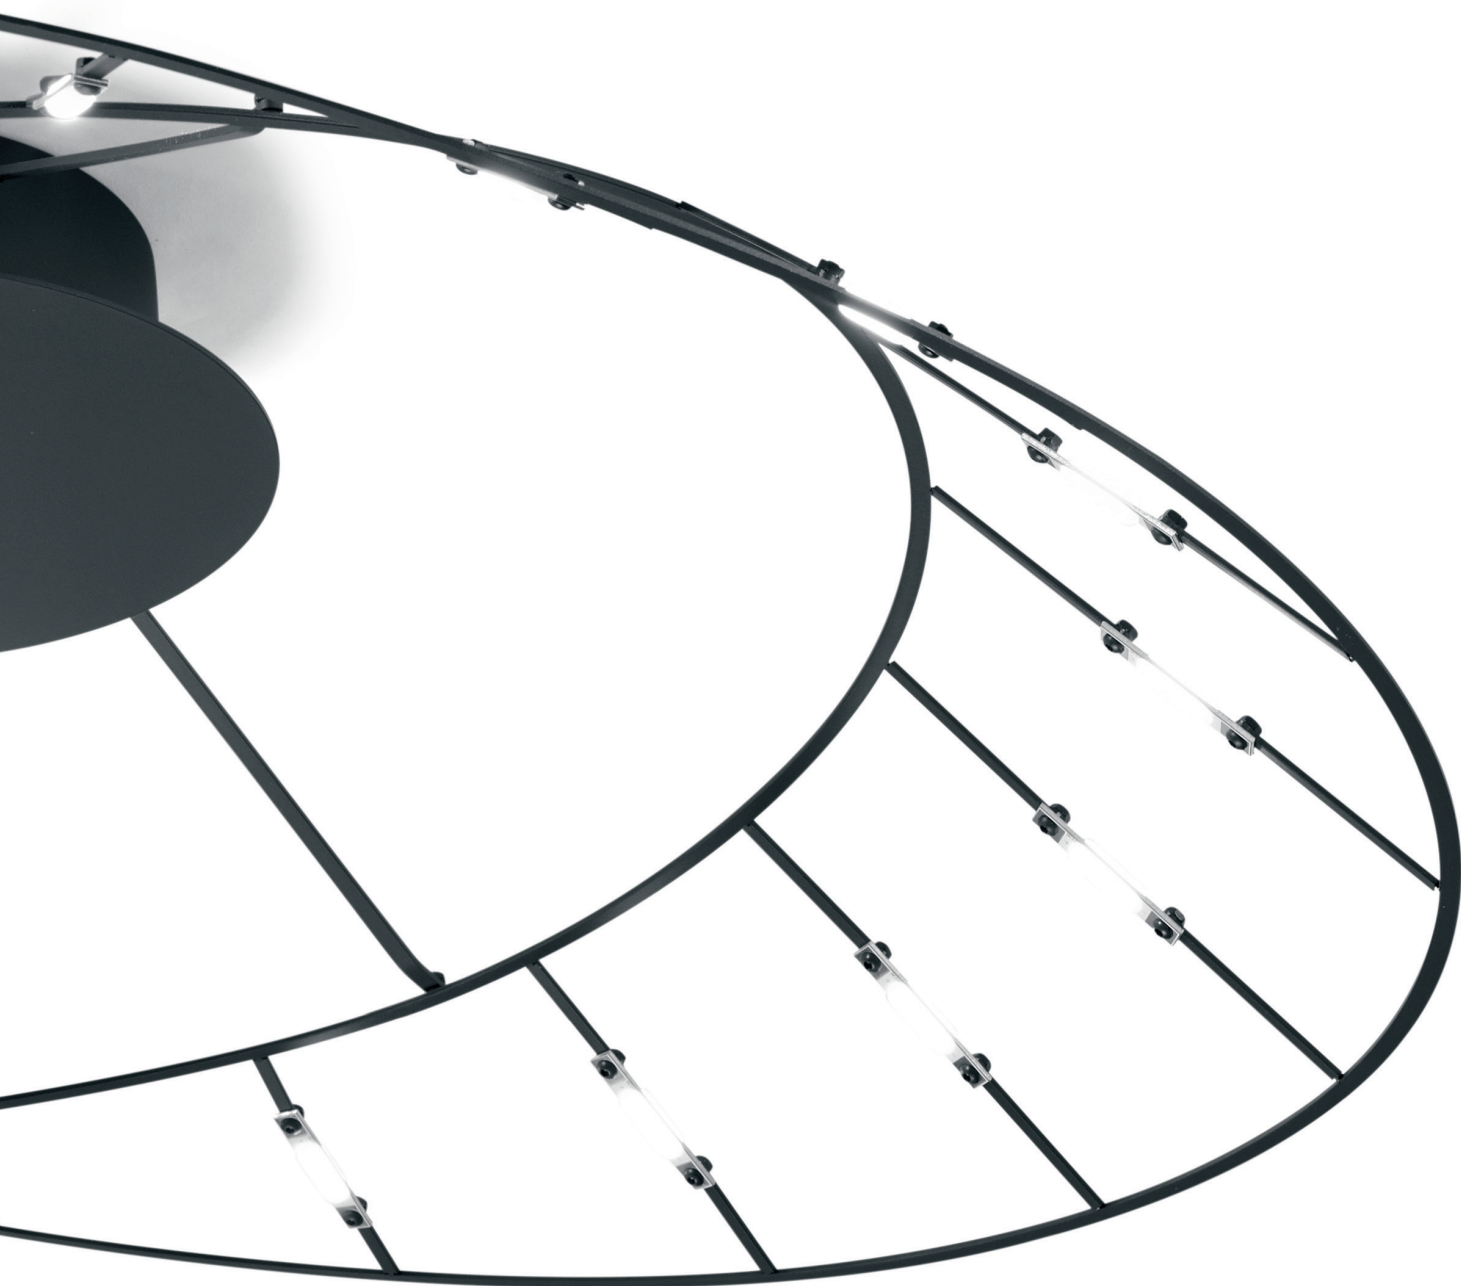

TESA 2.0 CEILING

TESA 2.0 CEILING

TESA 2.0 CEILING

20W - 24V LED
2700°K / 2232 lumen
3000°K / 2480 lumen

Versions:

On-Off

Push
Dali
0-10v
1-10v

TESA 2.0

Ceiling lamp

Lampada da soffitto

Deckenleuchte

Lámpara de techo

Потолочный светильник

FINISHES / FINITURE / AUSFÜHRUNGEN / ACABADOS / ОТДЕЛКИ

● Matt black / Nero opaco / Mattschwarz / Negro mate / Матовый черный