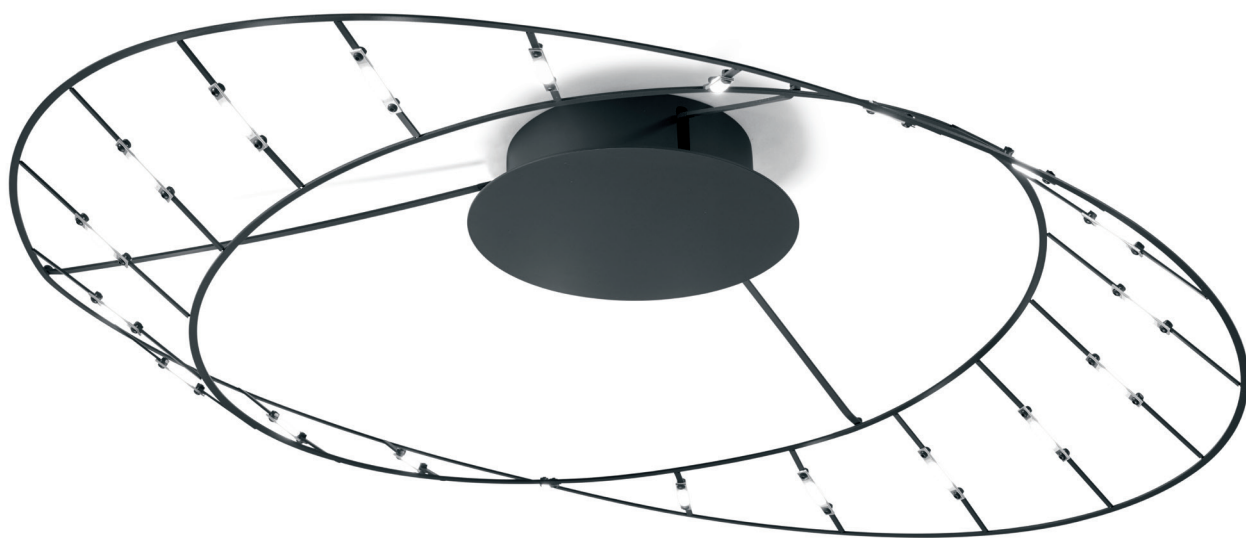

TESA 2.0 CEILING

TESA 2.0 CEILING

TESA 2.0 CEILING

20W - 24V LED
2700°K / 2232 lumen
3000°K / 2480 lumen

Versions:

On-Off

Push
Dali
0-10v
1-10v

TESA 2.0

Ceiling lamp

Lampada da soffitto

Deckenleuchte

Lámpara de techo

Потолочный светильник

FINISHES / FINITURE / AUSFÜHRUNGEN / ACABADOS / ОТДЕЛКИ

● Matt black / Nero opaco / Mattschwarz / Negro mate / Матовый черный