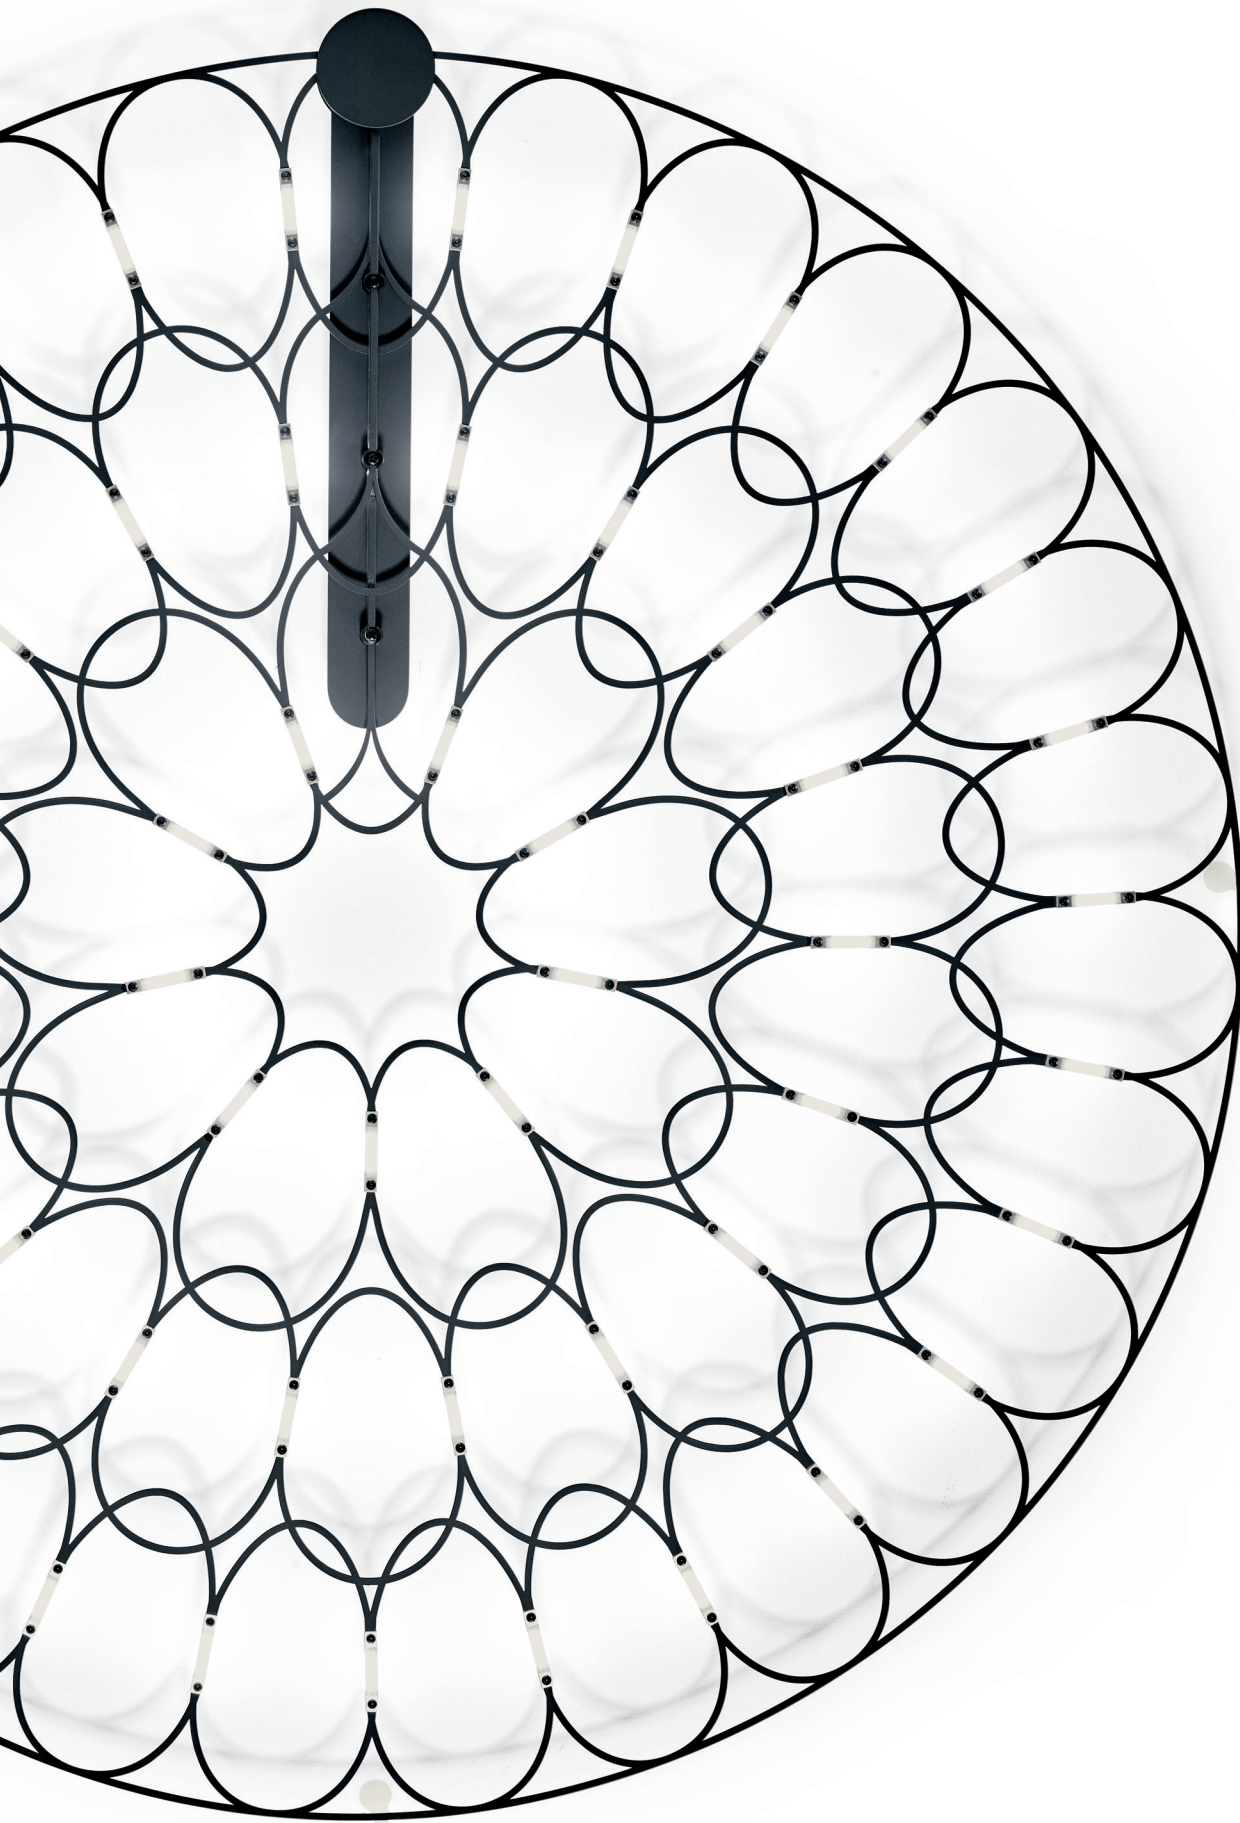

# LAFRA 2.0 WALL

# LAFRA 2.0 WALL

9W - 24V LED  
2700°K / 735 lumen  
3000°K / 817 lumen

Version:

On-Off

Push

27W - 24V LED  
2700°K / 2150 lumen  
3000°K / 2389 lumen

Version:

On-Off

Push

54W - 24V LED  
2700°K / 4300 lumen  
3000°K / 4778 lumen

Version:

On-Off

Push

### Wall lamp

Lampada da parete  
Wandleuchte  
Lámpara de pared  
Настенный светильник