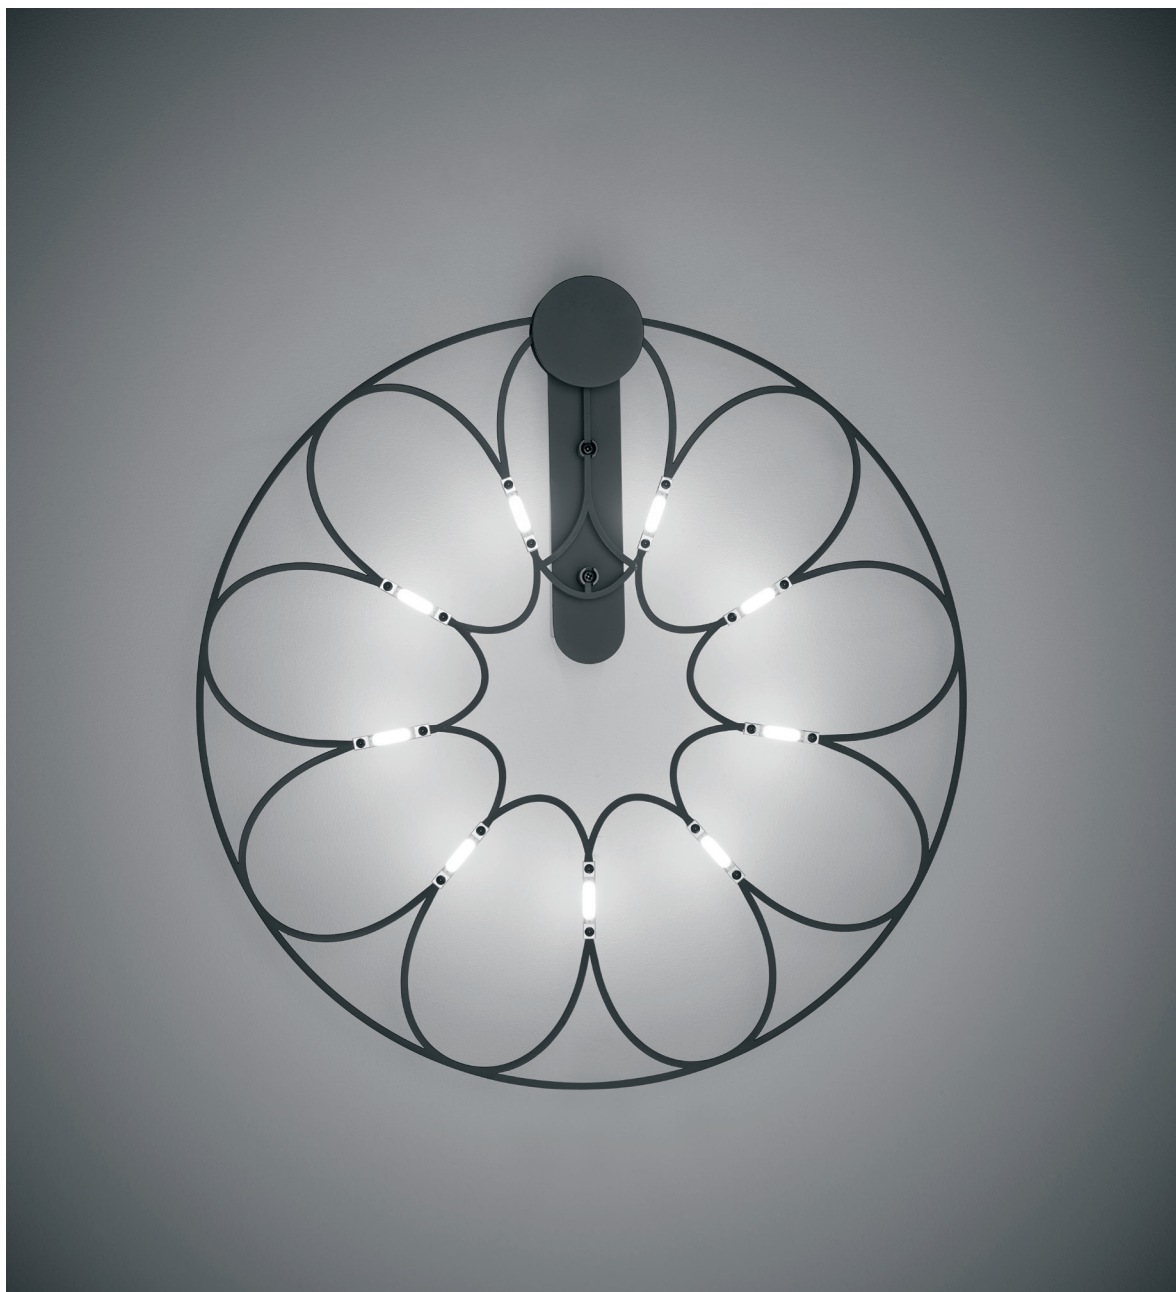

# LAFRA 2.0 WALL

# LAFRA 2.0 WALL

9W - 24V LED  
2700°K / 735 lumen  
3000°K / 817 lumen

Version:

On-Off

Push

27W - 24V LED  
2700°K / 2150 lumen  
3000°K / 2389 lumen

Version:

On-Off

Push

54W - 24V LED  
2700°K / 4300 lumen  
3000°K / 4778 lumen

Version:

On-Off

Push

### Wall lamp

Lampada da parete  
Wandleuchte  
Lámpara de pared  
Настенный светильник