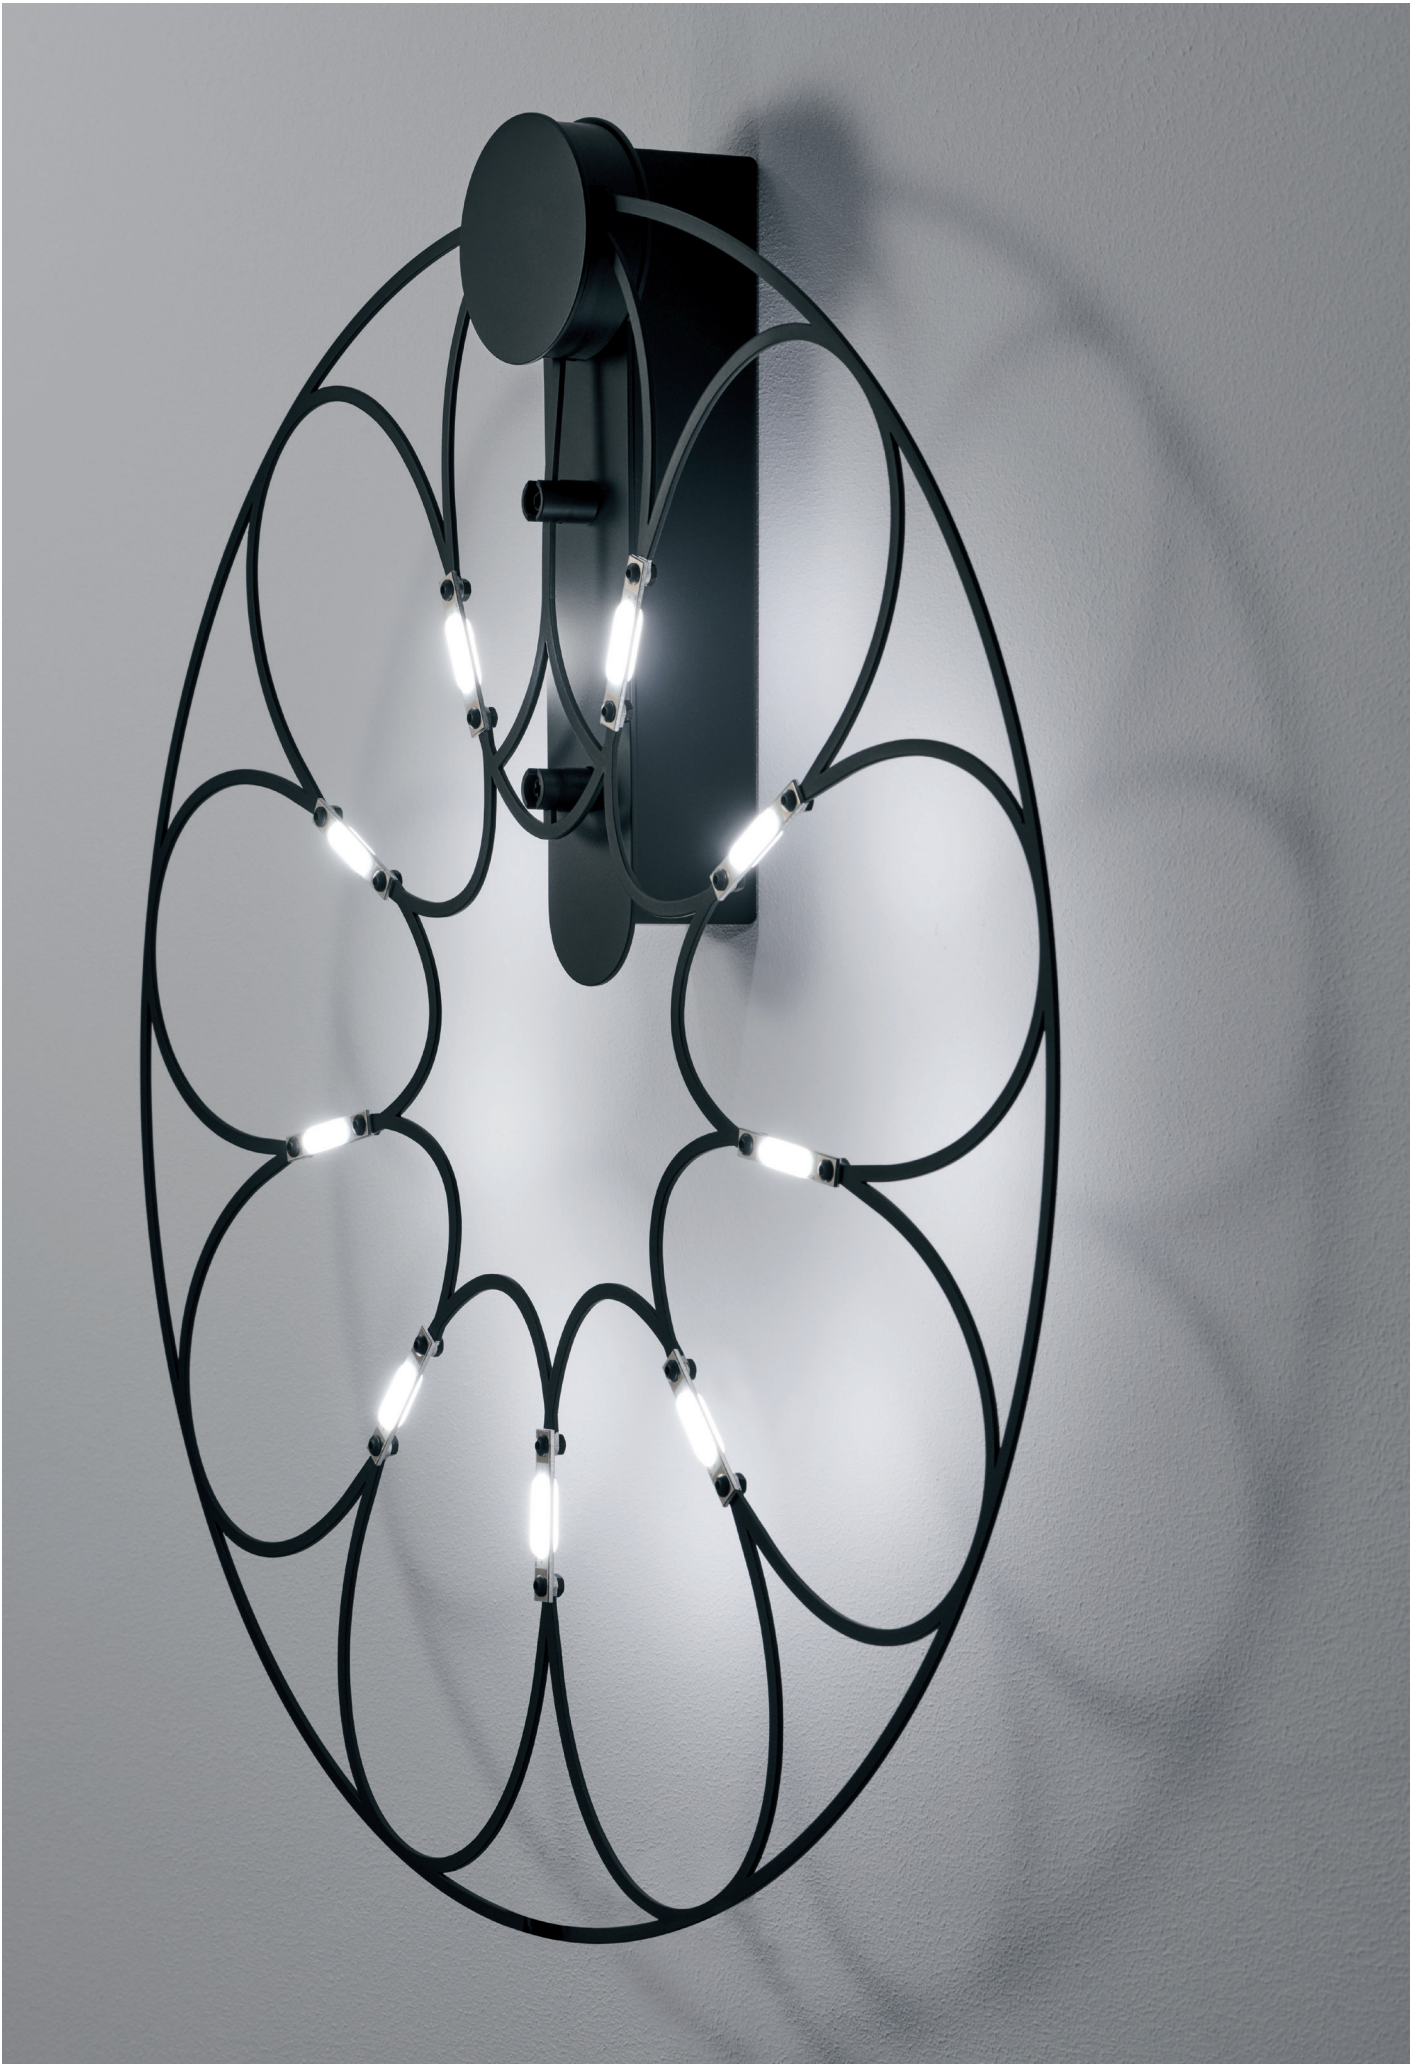

# LAFRA 2.0 WALL

# LAFRA 2.0 WALL

9W - 24V LED  
2700°K / 735 lumen  
3000°K / 817 lumen

Version:

On-Off

Push

27W - 24V LED  
2700°K / 2150 lumen  
3000°K / 2389 lumen

Version:

On-Off

Push

54W - 24V LED  
2700°K / 4300 lumen  
3000°K / 4778 lumen

Version:

On-Off

Push

### Wall lamp

Lampada da parete  
Wandleuchte  
Lámpara de pared  
Настенный светильник