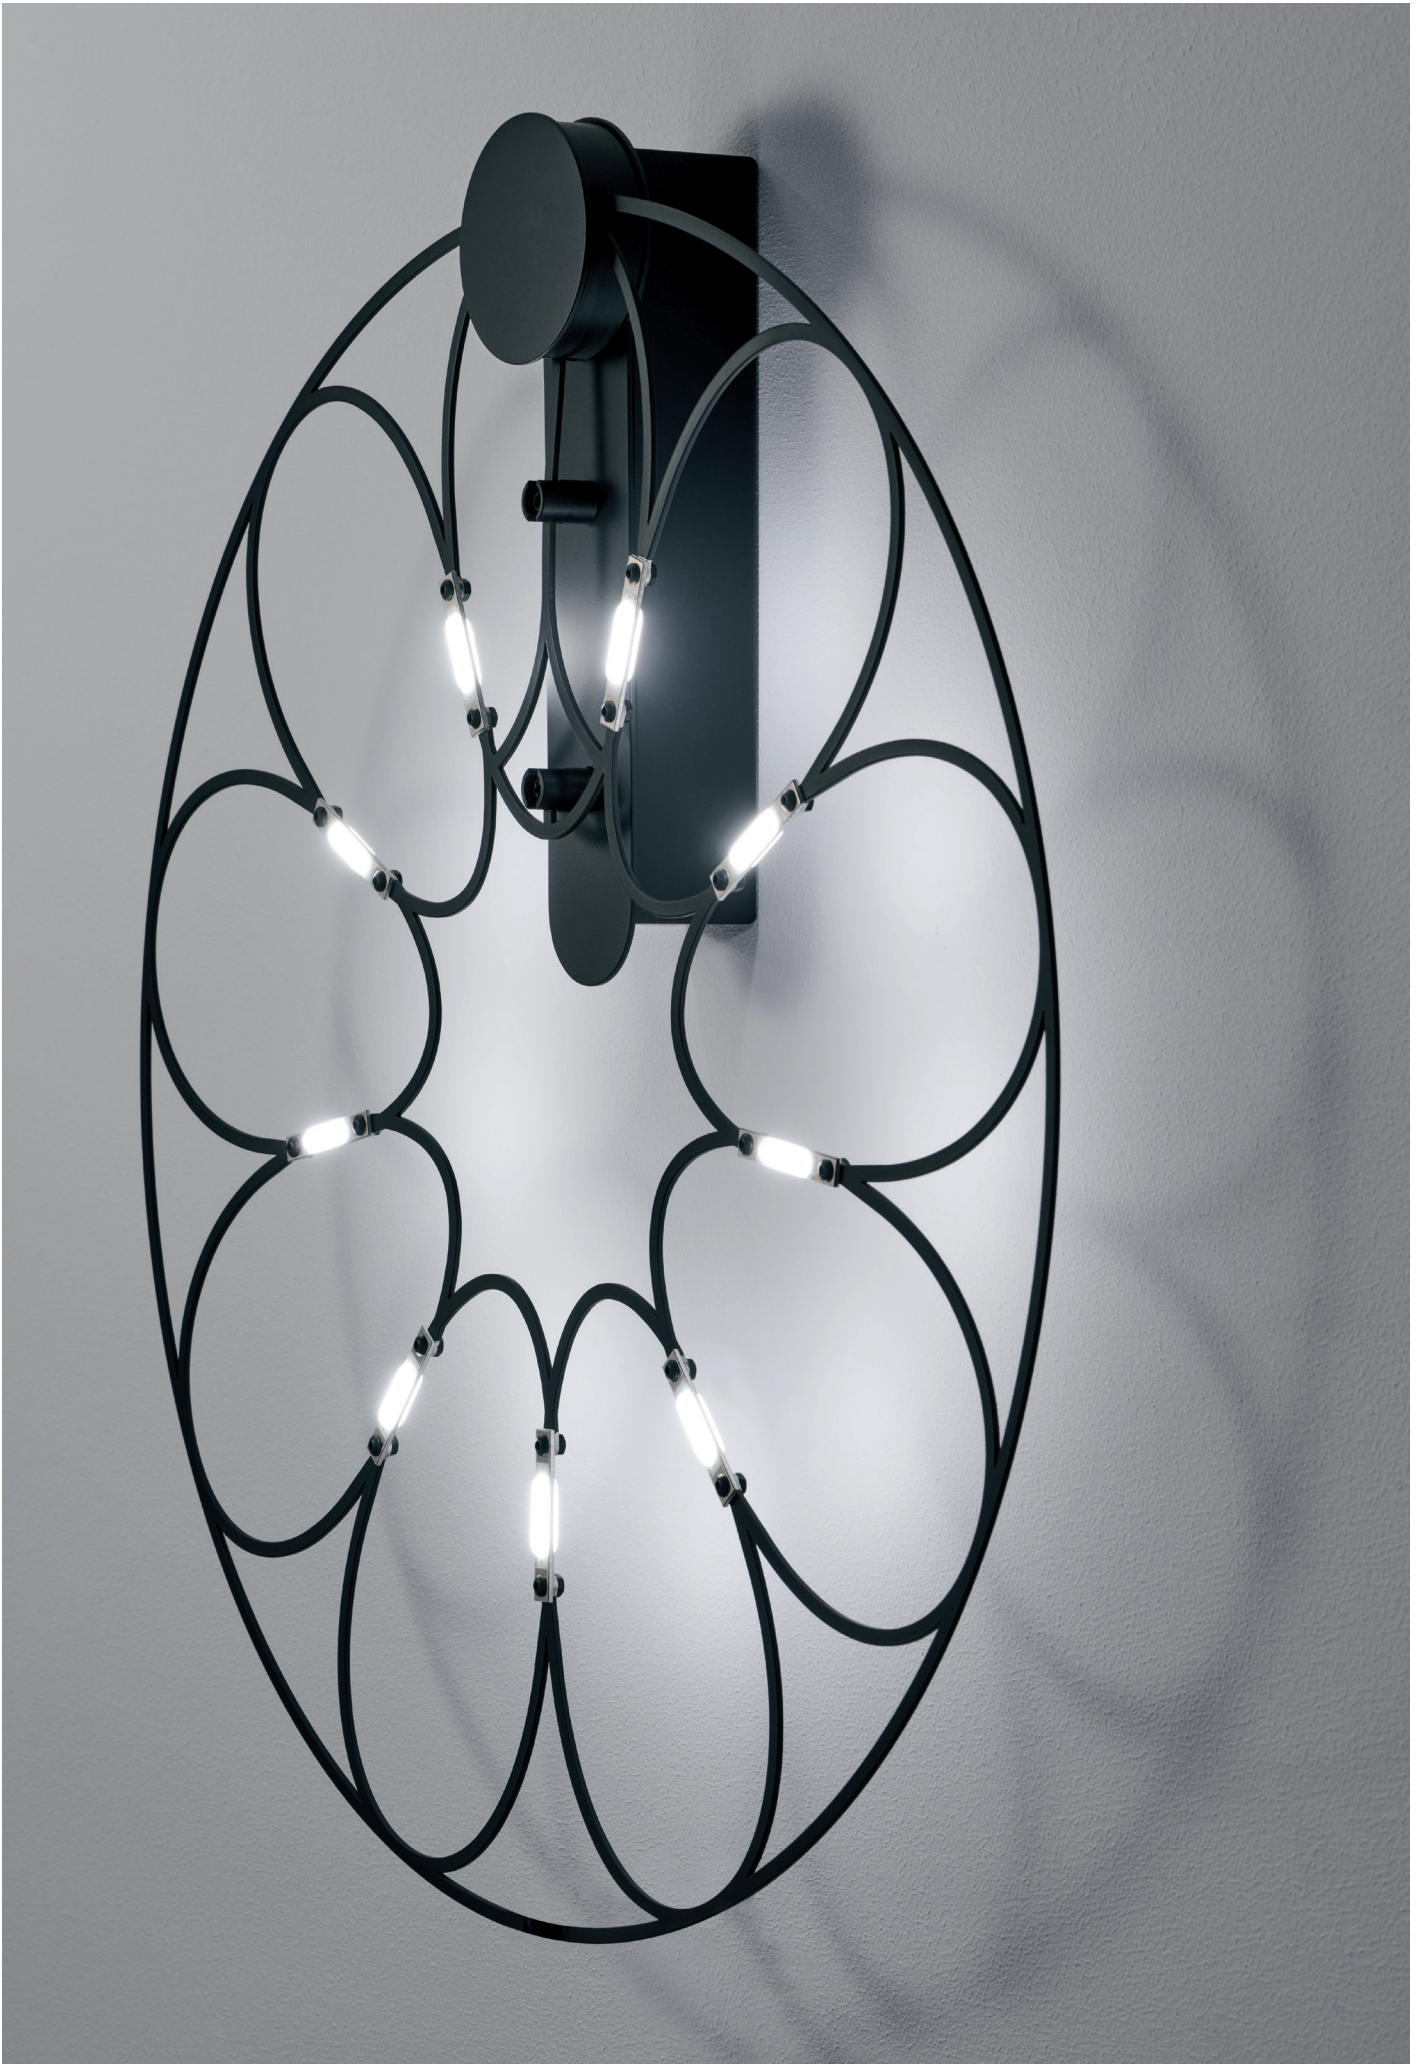

LAFRA

*Eleganza pura
e innovazione stilistica.
Una famiglia di prodotti
che soddisfano il desiderio di
luce, di tecnologia e di estetica.
Il metallo, conduttore di corrente
alimenta e accende
i moduli led da 1 w.
Disponibile 2700°K e 3000°K.
Dimmerabile e non,
le coperture sono optional.*

LAFRA

*Pure Eleganz und
stilistische Innovation.
Eine Familie von Produkten, die das
Verlangen nach Licht, Technik und
Ästhetik befriedigen.
Das stromführende Metall versorgt
die Schalter an den 1-W-LED-Modulen
mit Strom und schaltet sie ein.
Erhältlich in 2700°k und 3000°k.
Dimmbar und nicht dimmbar,
Abdeckungen sind Optionals.*

LAFRA WALL

LAFRA WALL

9W - 24V LED
2700°K / 735 lumen
3000°K / 817 lumen

Version:

On-Off

Push

27W - 24V LED
2700°K / 2150 lumen
3000°K / 2389 lumen

Version:

On-Off

Push

54W - 24V LED
2700°K / 4300 lumen
3000°K / 4778 lumen

Version:

On-Off

Push

LAFRA

Wall lamp