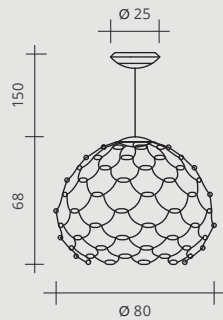

Push
Dali
0-10v
1-10v

72W - 24V LED
2700°K / 8035 lumen
3000°K / 8928 lumen

Versions:

On-Off

Push
Dali
0-10v
1-10v

Triac

99W - 24V LED
2700°K / 9939 lumen
3000°K / 11044 lumen

Versions:

On-Off

Push
Dali
0-10v
1-10v

LAMOI Suspension lamp

Lampada a sospensione
Pendelleuchte
Lámpara colgante
Подвесной светильник

FINISHES / FINITURE / AUSFÜHRUNGEN / ACABADOS / ОТДЕЛКИ

- Copper / Rame / Kupfer / Cobre / Медь
- Chrome / Cromo / Chrom / Cromo / Хром
- Gold / Oro / Gold / Oro / Золото