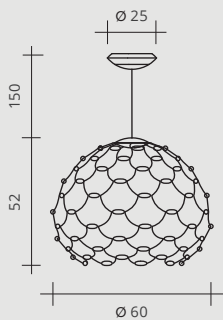

LAMOI 2.0 SUSPENSION

LAMOI 2.0

SUSPENSION

LAMOI 2.0

SUSPENSION

49W - 24V LED
2700°K / 5468 lumen
3000°K / 6076 lumen

Versions:

On-Off

Push
Dali
0-10v
1-10v

72W - 24V LED
2700°K / 8035 lumen
3000°K / 8928 lumen

Versions:

On-Off

Push
Dali
0-10v
1-10v

Triac

99W - 24V LED
2700°K / 9939 lumen
3000°K / 11044 lumen

Versions:

On-Off

Push
Dali
0-10v
1-10v

LAMOI Suspension lamp

Lampada a sospensione
Pendelleuchte
Lámpara colgante
Подвесной светильник

FINISHES / FINITURE / AUSFÜHRUNGEN / ACABADOS / ОТДЕЛКИ

- Copper / Rame / Kupfer / Cobre / Медь
- Chrome / Cromo / Chrom / Cromo / Хром
- Gold / Oro / Gold / Oro / Золото