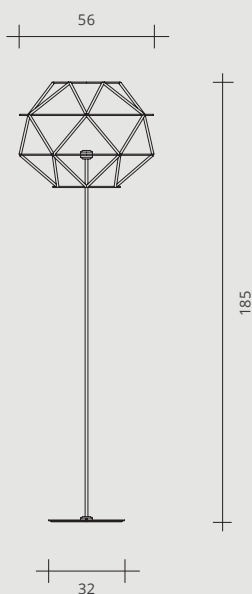

62W - 24V LED
2700°K / 4593 lumen
3000°K / 5104 lumen

Footswitch dimmer included.

Dimmer a pedale incluso.

Inklusive Fußdimmer.

Regulador de intensidad con pedal incluido.

В комплект входит диммер с ножным управлением.

EUCLIDE

Floor lamp

Lampada da terra.

Stehleuchte.

Lámpara de pie.

Напольная лампа.

FINISHES / FINITURE / AUSFÜHRUNGEN / ACABADOS / ОТДЕЛКИ

- Matt black / Nero opaco / Mattschwarz / Negro mate / Матовый черный
- Gold / Oro / Gold / Oro / Золото