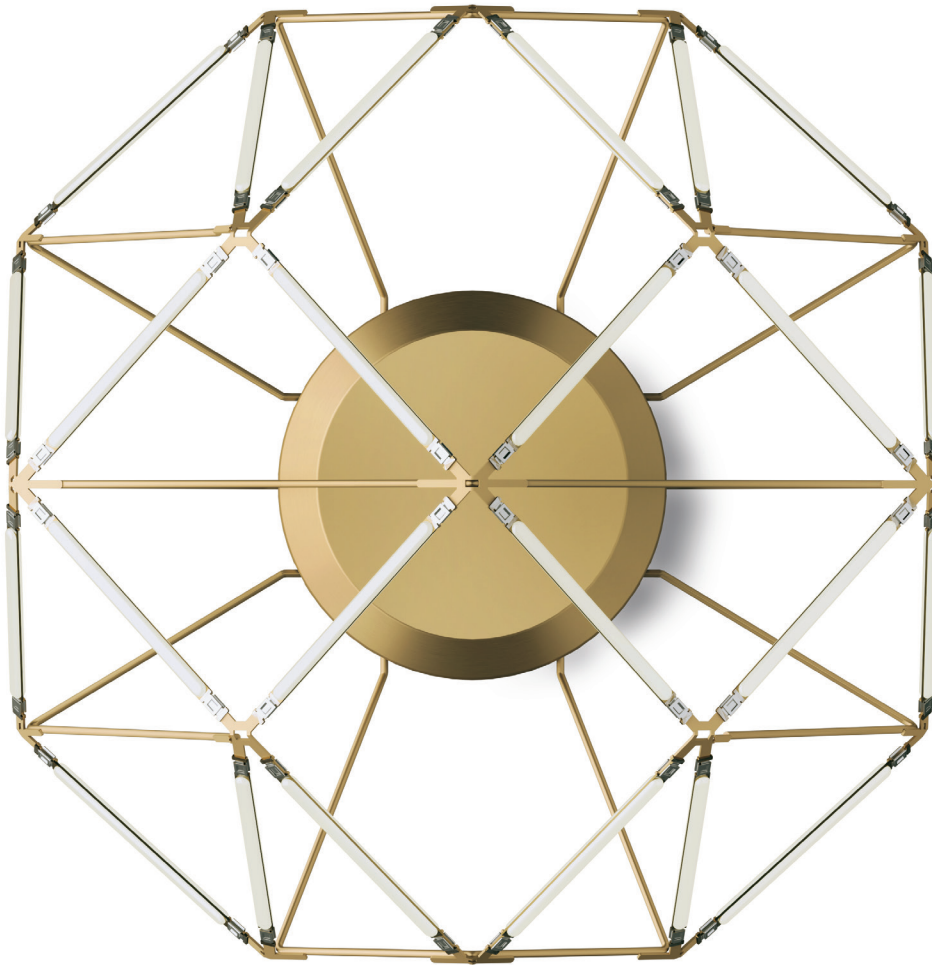

EUCLIDE WALL