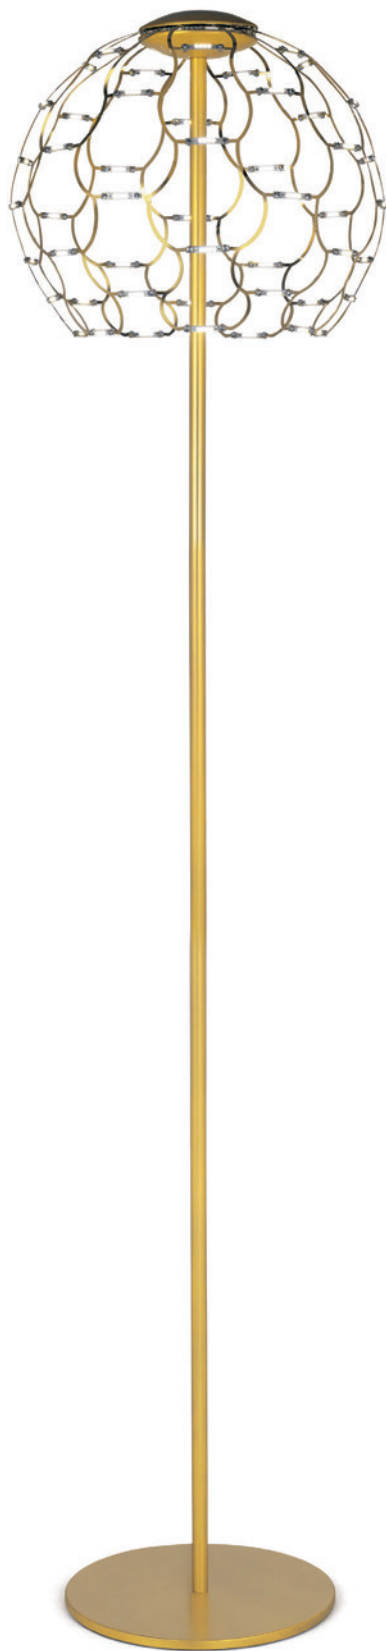

LAMOI FLOOR