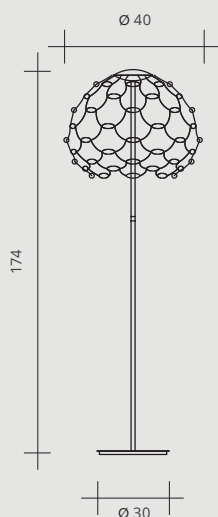

49W - 24V LED
2700°K / 5468 lumen
3000°K / 6076 lumen

LAMOI

Floor lamp

Floor lamp. Footswitch dimmer included.

Lampada da terra, dimmer a pedale incluso.

Stehleuchte. Inklusive Fußdimmer.

Lámpara de pie. Regulador de intensidad con pedal incluido.

Напольный светильник. В комплект входит диммер с ножным управлением.

FINISHES / FINITURE / AUSFÜHRUNGEN / ACABADOS / ОТДЕЛКИ

- Copper / Rame / Kupfer / Cobre / Медь
- Chrome / Cromo / Chrom / Cromo / Хром
- Gold / Oro / Gold / Oro / Золото