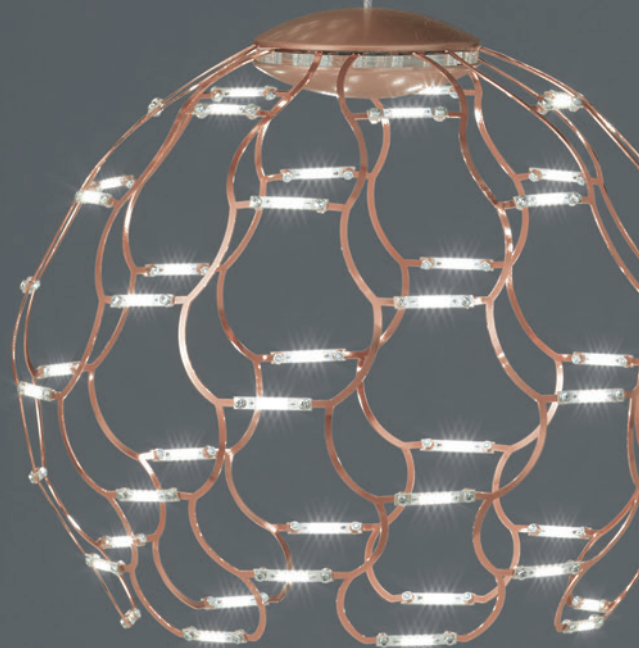

LAMOI

SUSPENSION