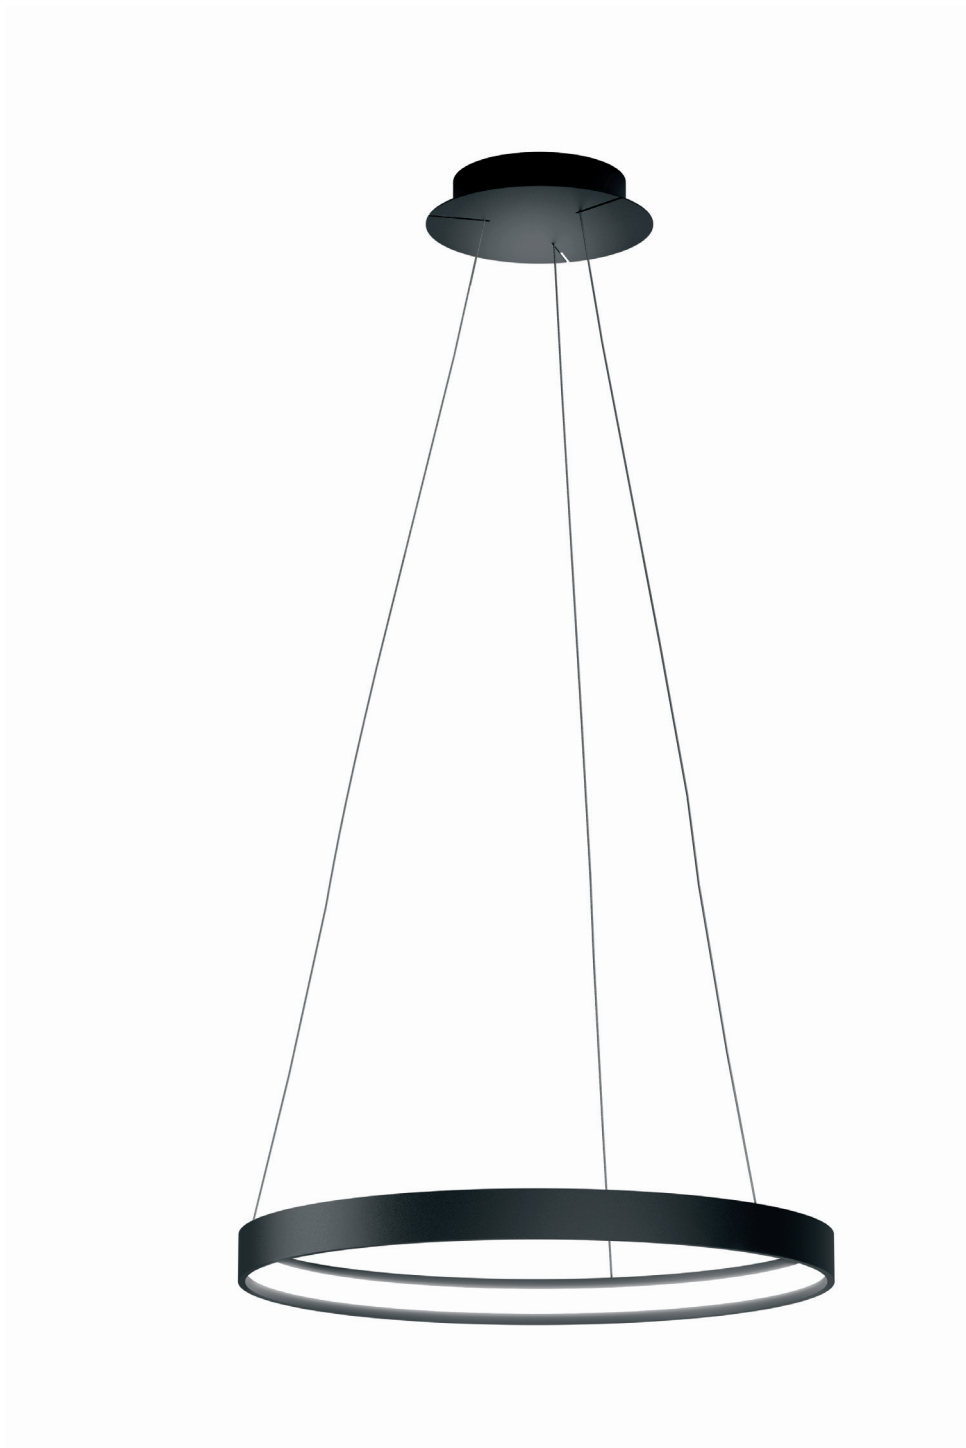

ANELLO

SUSPENSION