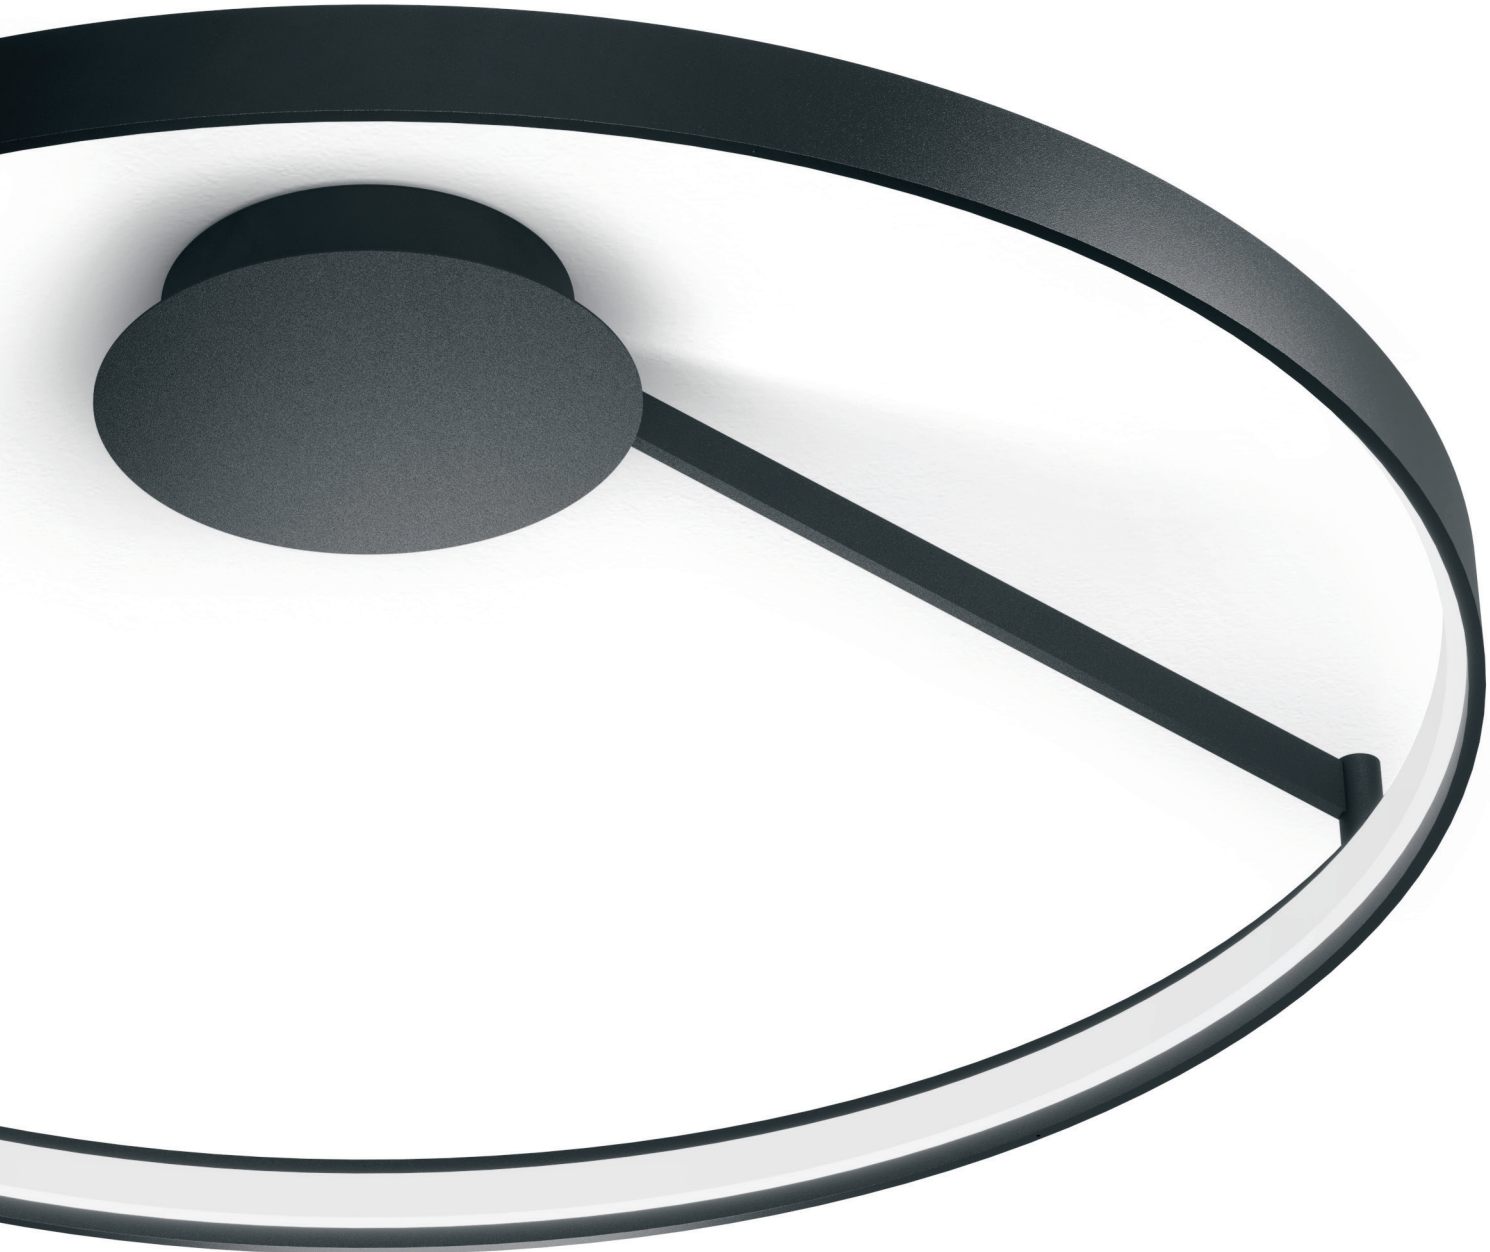

ANELLO CEILING