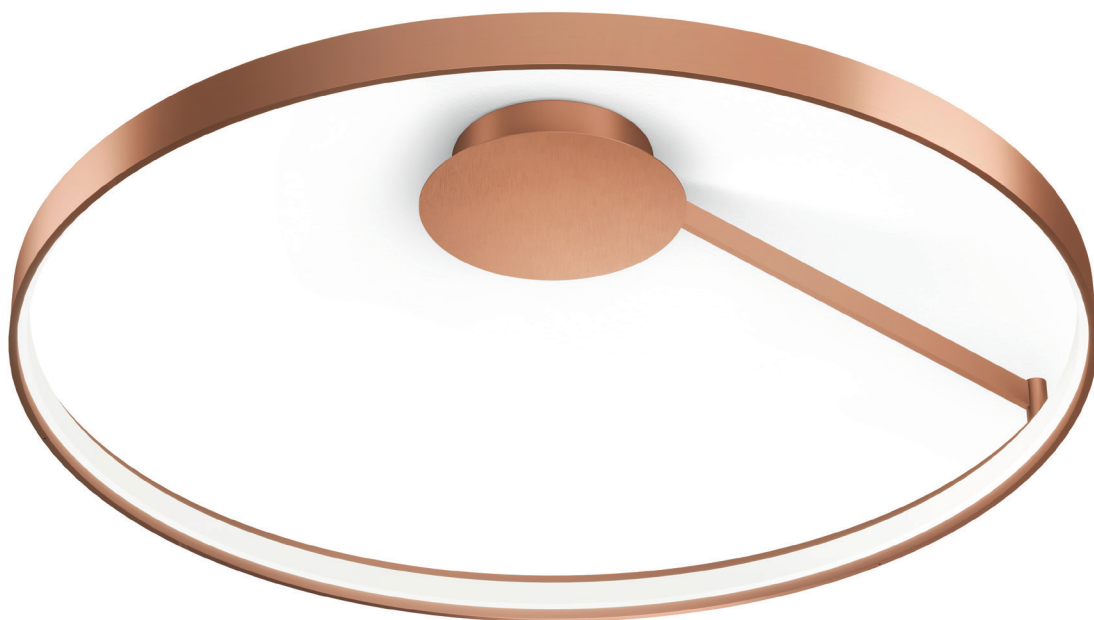

ANELLO CEILING