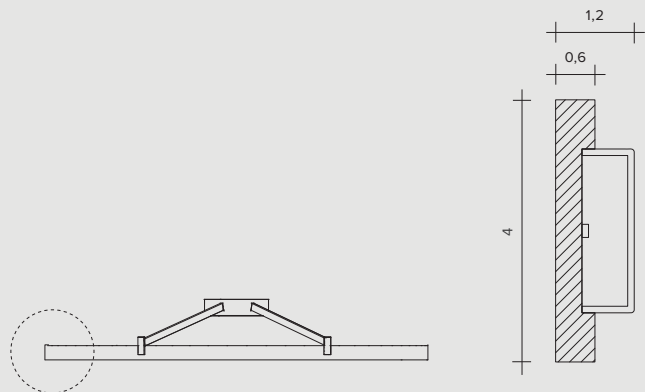

Push
Dali
0-10v
1-10v

Push
Dali
0-10v
1-10v

Triac

Triac

ANELLO Ceiling lamp

Lampada da soffitto
Deckenleuchte
Lámpara de techo
Потолочный светильник

FINISHES / FINITURE / AUSFÜHRUNGEN / ACABADOS / ОТДЕЛКИ

- Painted black / Nero verniciato / Schwarz lackiert
Negro pintado / Окрашено в Черный
- Brushed bronze / Bronzo spazzolato / Bronze gebürstet
Bronce cepillado / Брашированная бронза
- Brushed gold / Oro spazzolato / Gold gebürstet
Oro cepillado / Брашированное золото
- Brushed copper / Rame spazzolato / Kupfer gebürstet
Cobre cepillado / Крацованная медь