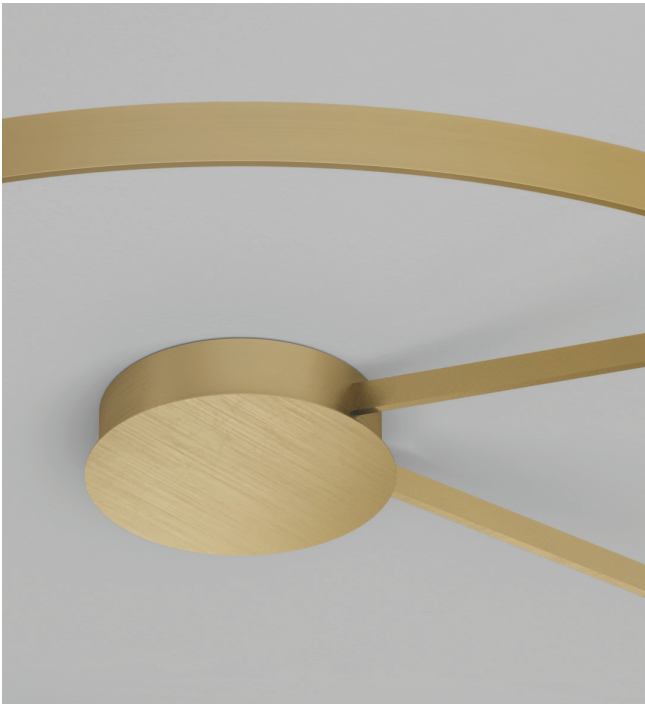

ANELLO CEILING