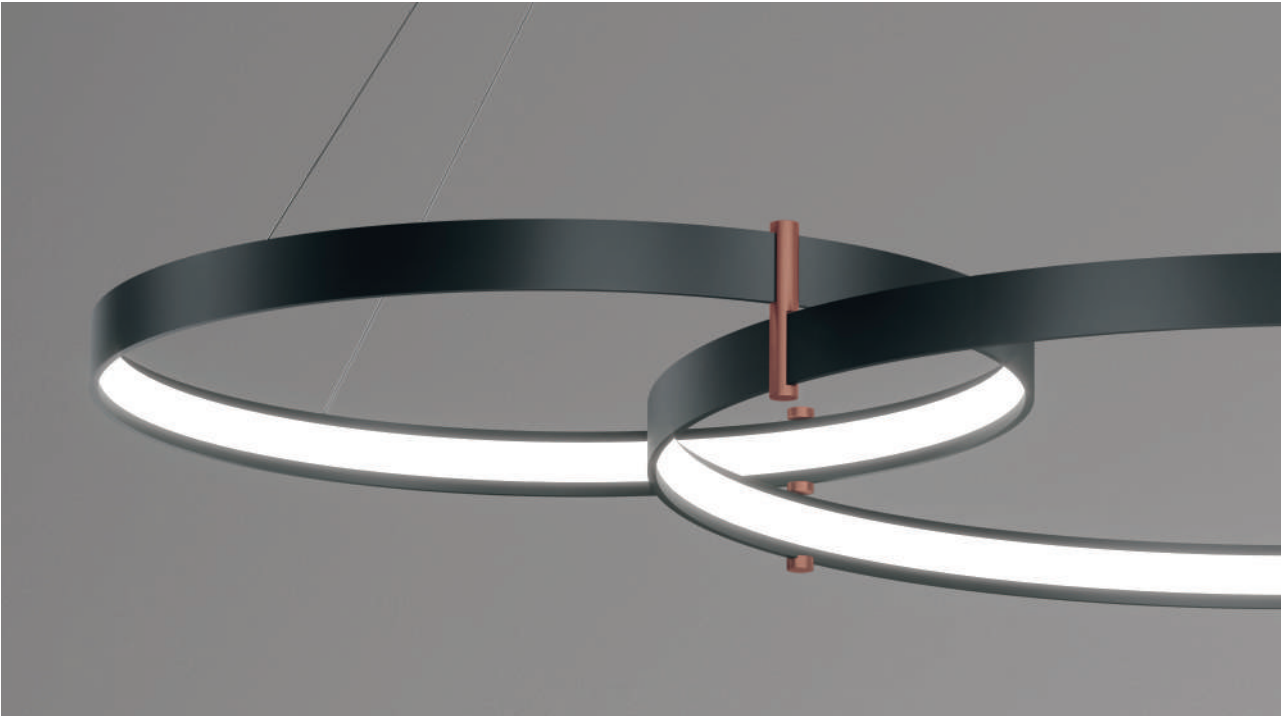

# ANELLO

DOUBLE  
SUSPENSION

# ANELLO

DOUBLE  
SUSPENSION

80 W - 24V LED  
 2700°k / 5429 lumen  
 3000°K / 6033 lumen

Versions:

On-Off

Push  
 Dali  
 0-10v  
 1-10v

Triac

## ANELLO Double suspension lamp

Lampada a sospensione  
 Pendelleuchte  
 Lámpara colgante  
 Подвесной светильник

FINISHES / FINITURE / AUSFÜHRUNGEN / ACABADOS / ОТДЕЛКИ

- Painted black / Nero verniciato / Schwarz lackiert  
 Negro pintado / Окрашено в Черный
- Brushed bronze / Bronzo spazzolato / Bronze gebürstet  
 Bronce cepillado / Брашированная бронза
- Brushed gold / Oro spazzolato / Gold gebürstet  
 Oro cepillado / Брашированное золото
- Brushed copper / Rame spazzolato / Kupfer gebürstet  
 Cobre cepillado / Крацованная медь