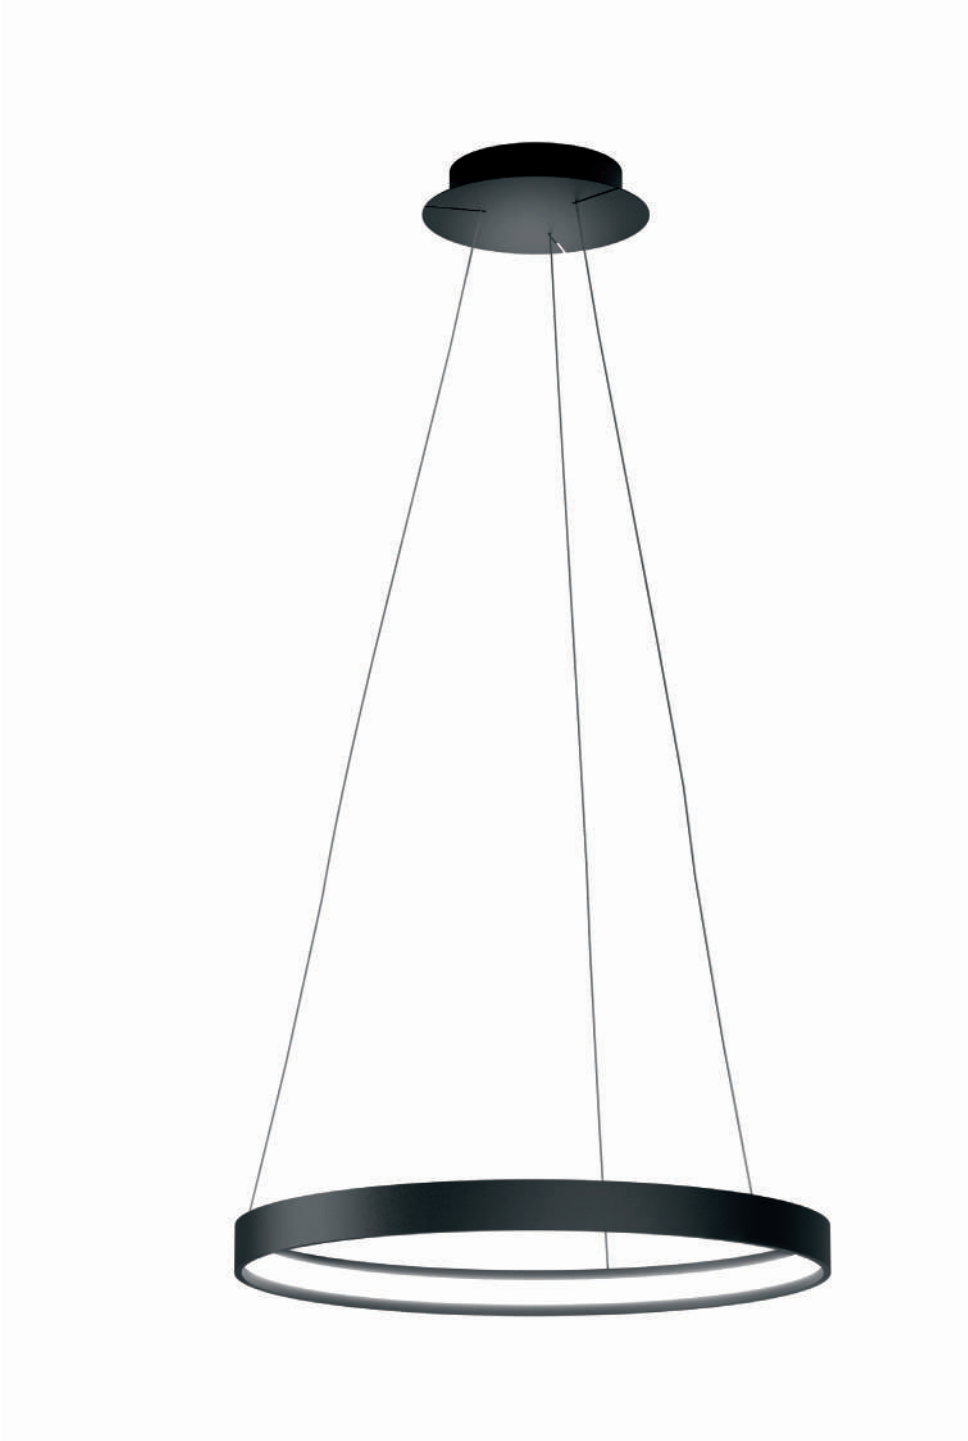

# ANELLO SUSPENSION

# ANELLO SUSPENSION

33W - 24V LED  
2700°K / 2668 lumen  
3000°K / 2965 lumen

47W - 24V LED  
2700°K / 2761 lumen  
3000°K / 3068 lumen

65W - 24V LED  
2700°K / 3832 lumen  
3000°K / 4258 lumen

Versions:

Versions:

## ANELLO Suspension lamp

Lampada a sospensione

Pendelleuchte

Lámpara colgante

Подвесной светильник

FINISHES / FINITURE / AUSFÜHRUNGEN / ACABADOS / ОТДЕЛКИ

● Painted black / Nero verniciato / Schwarz lackiert  
Negro pintado / Окрашено в Черный