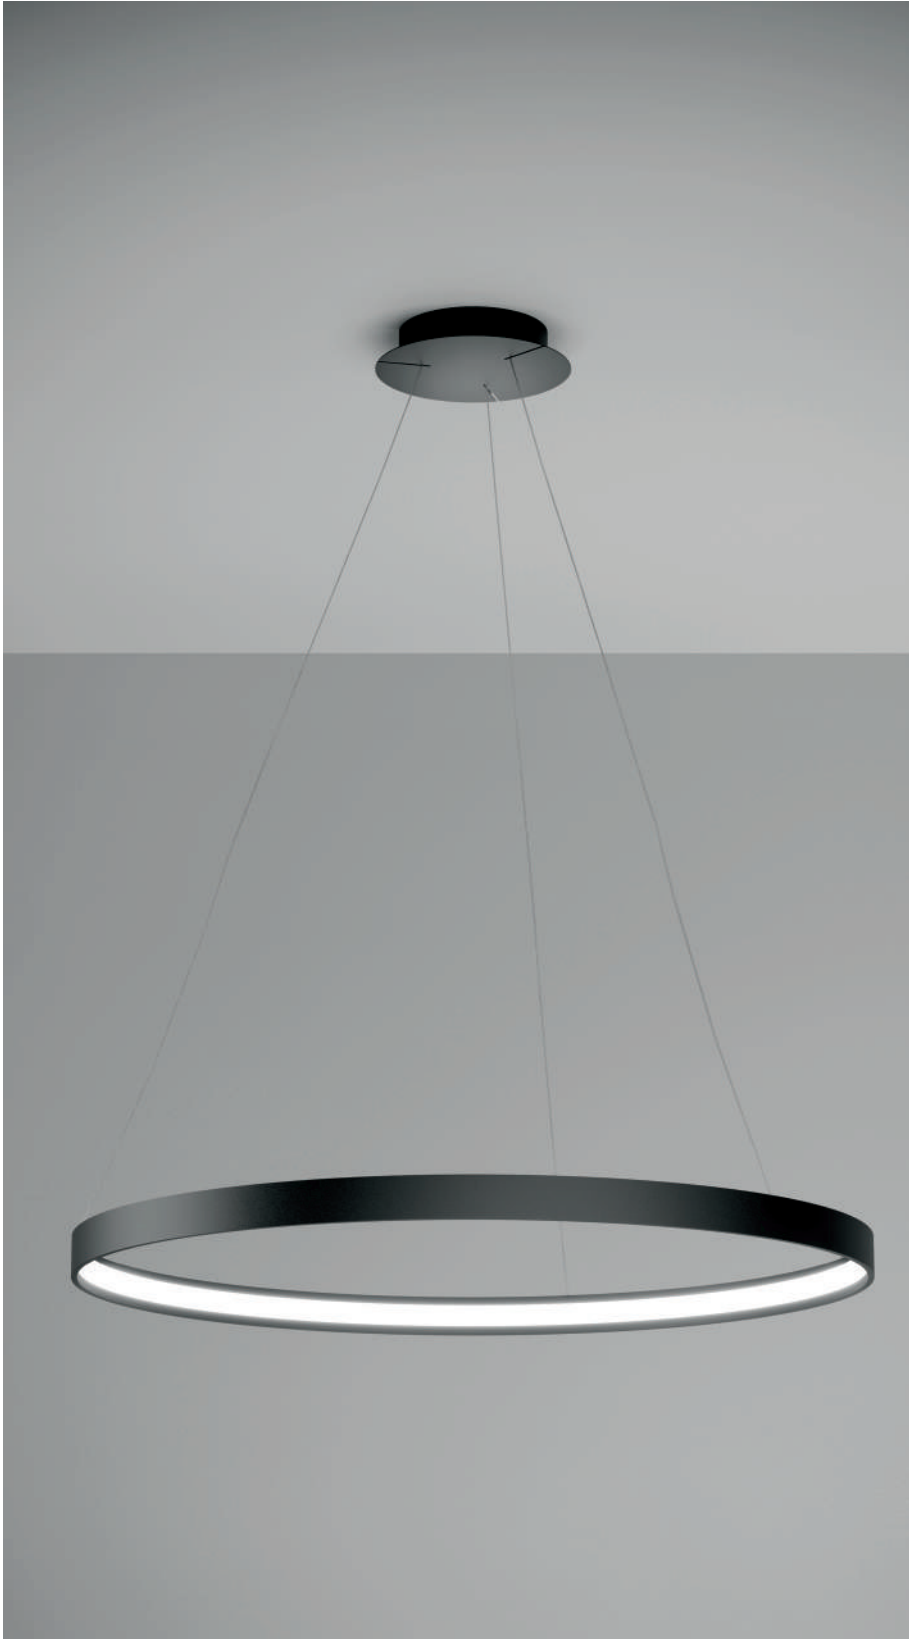

# ANELLO SUSPENSION

# ANELLO SUSPENSION

33W - 24V LED  
2700°K / 2668 lumen  
3000°K / 2965 lumen

47W - 24V LED  
2700°K / 2761 lumen  
3000°K / 3068 lumen

65W - 24V LED  
2700°K / 3832 lumen  
3000°K / 4258 lumen

Versions:

Versions:

## ANELLO Suspension lamp

Lampada a sospensione

Pendelleuchte

Lámpara colgante

Подвесной светильник

FINISHES / FINITURE / AUSFÜHRUNGEN / ACABADOS / ОТДЕЛКИ

● Painted black / Nero verniciato / Schwarz lackiert  
Negro pintado / Окрашено в Черный