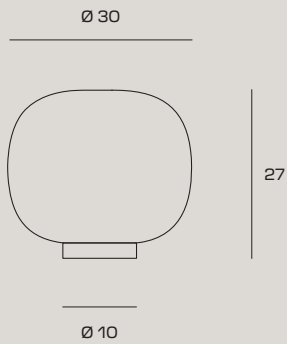

## TABLE

Lampada da tavolo  
in vetro soffiato bianco  
latte diametro cm 30.  
Montatura verniciata nero.  
Cavo di alimentazione  
trasparente con dimmer.

Table lamp in milky white  
blown glass, measuring  
30 cm in diameter.  
Black painted body.  
Clear cable with  
dimmer switch.

Tischleuchte mit Leuchtschirm  
aus geblasenem Glas in  
Milchweiß, Durchmesser 30 cm.  
Standfuß schwarz lackiert.  
Stromkabel transparent  
mit Dimmer.

Lampe de table  
en verre soufflé blanc  
laiteux diamètre 30 cm.  
Monture peinte en noir.  
Câble d'alimentation  
transparent avec variateur.

### LIGHT SOURCE

Source E27 LED DIMMABLE | Power 1 x max 20w  
Max bulb size: Ø65xH150mm