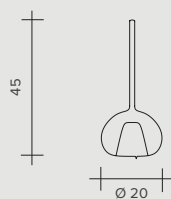

BEBA

Ceiling canopies for modular suspension lamps

Rosoni per composizioni lampade a sospensione

Baldachine für Pendelleuchtenkonfigurationen

Rosetones para composiciones de lámparas colgantes

Потолочные чашки для композиций из подвесных светильников

FINISHES / FINITURE / AUSFÜHRUNGEN / ACABADOS / ОТДЕЛКИ

GLASS

Vetro / Glas / Vidrio / Стекло

○ Trasparent / Trasparente / Transparent / Transparente / Прозрачный

● Chrome / Cromo / Chrom / Cromo / Хром

● Bronze / Bronzo / Bronze / Bronce / Бронза

● Gold / Oro / Gold / Oro / Золото

CEILING CANOPY

Rosone / Baldachin / Rosetón / Потолочные чашки

● Embossed white / Bianco gofrato

Weiß gaufriert / Blanco gofrado / Гофрированный белый