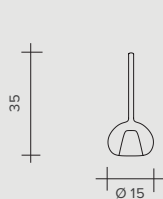

BEBA

Ceiling canopies for modular suspension lamps

Rosoni per composizioni lampade a sospensione

Baldachine für Pendelleuchtenkonfigurationen

Rosetones para composiciones de lámparas colgantes

Потолочные чашки для композиций из подвесных светильников

FINISHES / FINITURE / AUSFÜHRUNGEN / ACABADOS / ОТДЕЛКИ

GLASS

Vetro / Glas / Vidrio / Стекло

○ Trasparent / Trasparente / Transparent / Transparente / Прозрачный

● Chrome / Cromo / Chrom / Cromo / Хром

● Bronze / Bronzo / Bronze / Bronce / Бронза

● Gold / Oro / Gold / Oro / Золото

CEILING CANOPY

Rosone / Baldachin / Rosetón / Потолочные чашки

● Embossed white / Bianco gofrato

Weiß gaufriert / Blanco gofrado / Гофрированный белый