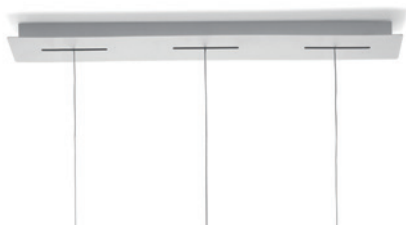

BEBA

Eine fast alchemistische Vision. Die Serie von Pendelleuchten mit weichen Formen stellt eine leichte Borosilikatglasblase dar, eine reine Poesie des Lichts. Erhältlich mit weißem dezentralen oder mit einfachem, abnehmbarem Deckenbaldachin in der gleichen weißen Farbe. G9-Anschluss.

BEBA

Casi una visión alquímica, la serie de lámparas colgantes de formas delicadas representa un soplo ligero en vidrio de borosilicato que es pura poesía de la luz. Disponible con kit de descentrado blanco o rosetones abatibles sencillos, también de color blanco. La conexión es G9.

BEBA

Серия подвесных светильников с мягкими формами, точно вышедших из алхимической лаборатории. Светильники, выполненные из невесомого дутого боросиликатного стекла, олицетворяют собой незамутненную поэзию света. Могут поставляться с белым комплектом для смещенного крепления или с белыми потолочными чашками с одним выводом. Цоколь G9.

SUSPENSION

BEBA

SUSPENSION

BEBA

CEILING CANOPIES

1730.M.30

1730.M.40

1730.M.34