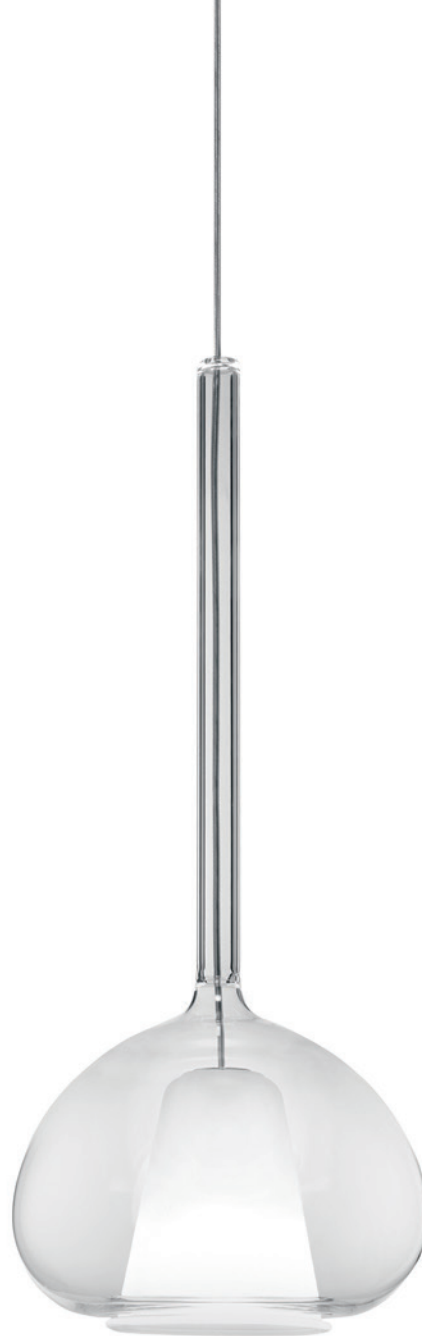

BEBA

Urban Design Team

BEBA

An-almost alchemical vision. the series of pendant lamps with soft shapes represents a light borosilicate glass blow, which is pure poetry of light. Available with white off-centre kit or single drop-down ceiling canopy, in the same white colour. G9 connection.

BEBA

Quasi una visione alchemica, la serie di sospensioni dalle forme morbide rappresenta un soffio leggero in vetro borosilicato che è pura poesia della luce. Disponibile con kit di decentramento bianco o rosoni da calata unica, sempre bianchi. L'attacco è G9.

BEBA

Eine fast alchemistische Vision. Die Serie von Pendelleuchten mit weichen Formen stellt eine leichte Borosilikatglasblase dar, eine reine Poesie des Lichts. Erhältlich mit weißem dezentralen oder mit einfachem, abnehmbarem Deckenbaldachin in der gleichen weißen Farbe. G9-Anschluss.

BEBA

Casi una visión alquímica, la serie de lámparas colgantes de formas delicadas representa un soplo ligero en vidrio de borosilicato que es pura poesía de la luz. Disponible con kit de descentrado blanco o rosetones abatibles sencillos, también de color blanco. La conexión es G9.